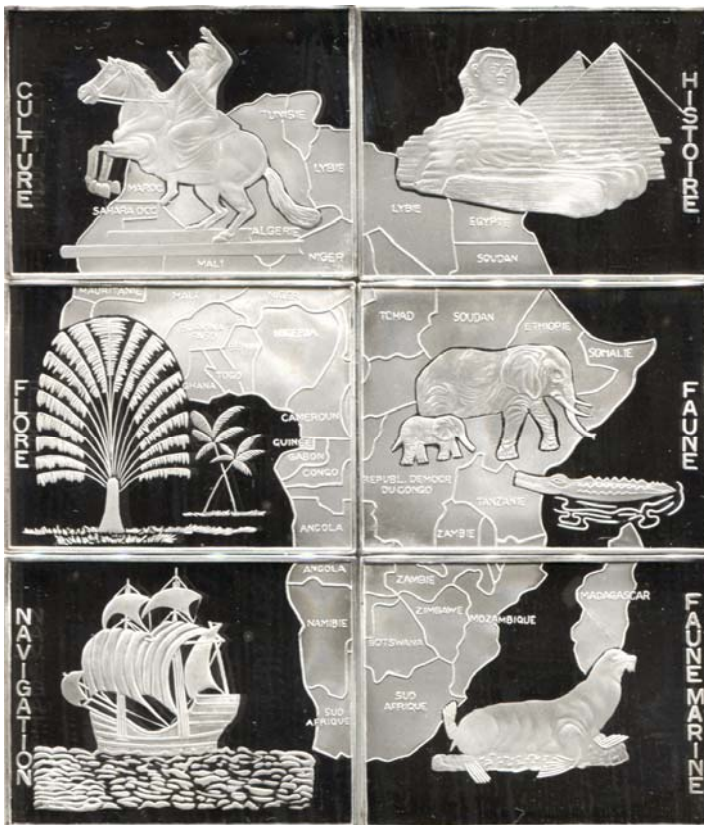

- 1633 50 Sen year 4 (1871). Kahnt/Schön 39. Y. 4..... Kleine Kratzer, vorzüglich 50,-

Jemen

- 1634 1/80 Riyal 1322 Schön C 1. Y 2.1. Sehr schön 30,-

Kanada

- 1635** 5 Dollars 2012. (Silberunze, Motivteile vergoldet). Wildlife - Elch. Schön 1138. KM 1241. **Prägefrisch** **30,-**
- 1636** 5 Dollars 2014. Maple Leaf Wildlife Serie. Maple Leaf in Farbe mit Abbildung von Tieren. LOT 10 Verschiedene. **Prägefrisch** **250,-**
- 1637** 5 Dollars 2016. Maple Leaf Tierbabys. Maple Leaf in Farbe mit Abbildung von Tieren. LOT 10 Verschiedene. **Prägefrisch** **250,-**

Kapverdische Inseln

- 1638** 50 Centavos 1930 und 250 Escudos 1976. Schön 4 und 13. KM 4 und 13. LOT 2 Stück. **Sehr schön + und fast prägefrisch** **25,-**

Komoren

- 1639** 10 Centimes 1308 A (1890). Kahnt/Schön 2. KM 2. LOT 10 Stück. **Schön bis schön - sehr schön** **50,-**